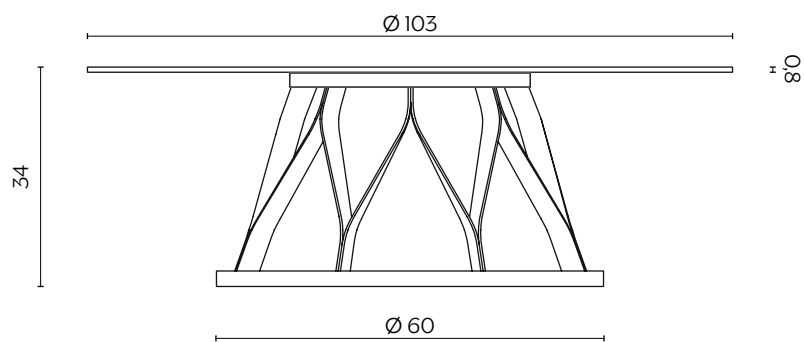

DIMENSIONI | DIMENSIONS

lunghezza | width: 103 cm
larghezza | depth: 103 cm
altezza | height: 34 cm

lunghezza | width: 62 cm
larghezza | depth: 62 cm
altezza | height: 44 cm

FINITURE PIANO | TOP FINISHES