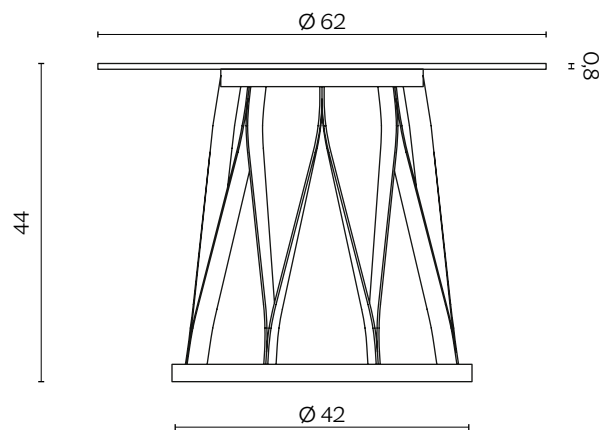

DIMENSIONI | DIMENSIONS

lunghezza | width: 103 cm
larghezza | depth: 103 cm
altezza | height: 34 cm

lunghezza | width: 62 cm
larghezza | depth: 62 cm
altezza | height: 44 cm

FINITURE PIANO | TOP FINISHES